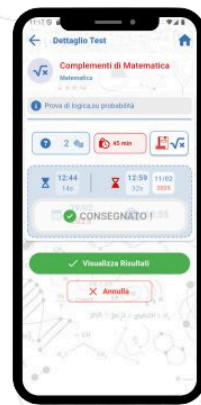

PERCHÉ SCEGLIERCI?

Vantaggi concreti per la tua scuola

- ✓ Appello digitale in un click
- ✓ Firma elettronica conforme, sicura e veloce
- ✓ Comunicazioni, voti, note e ritardi gestiti con pochi passaggi
- ✓ Pagella elettronica integrata, chiara e accessibile
- ✓ Accessibilità totale per una scuola davvero inclusiva
- ✓ Interfaccia intuitiva e strumenti pensati per risparmiare tempo

LA SCUOLA
con te ARCHIMEDE