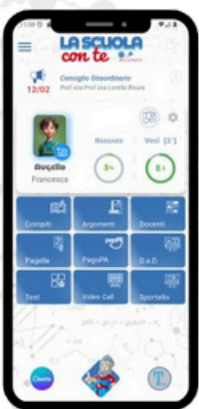

PERCHÉ SCEGLIERCI?

Vantaggi concreti per la tua scuola

- ✓ Appello digitale in un click
- ✓ Firma elettronica conforme, sicura e veloce
- ✓ Comunicazioni, voti, note e ritardi gestiti con pochi passaggi
- ✓ Diario interattivo scuola-famiglia.
- ✓ Visualizzazione compiti, materiali, attività giorno per giorno
- ✓ Accessibilità totale per una scuola davvero inclusiva
- ✓ Interfaccia intuitiva e strumenti pensati per risparmiare tempo

LA SCUOLA
con te ARCHIMEDE