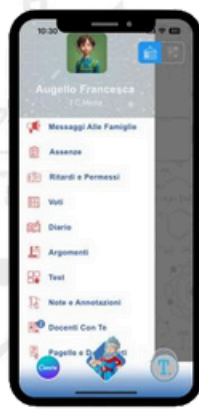

The illustration shows a classroom scene. On the left, a female teacher with glasses and a red book stands next to a desk with a small blue robot. In the center, a large monitor displays the 'LA SCUOLA con te' interface, featuring a superhero character and text: 'CONTEST Per gli alunni delle classi IV della Scuola Primaria', 'EDUCAZIONE DIGITALE', 'SIAMO FORTUNATI, PERCHÉ L'EPOCA IN CUI VIVIAMO CI APRE A INFINITE POSSIBILITÀ. SIAMO DIGITALI, MA COSA VUOL DIRE ESSERLO?', and 'VUOL DIRE COGLIERE DIVERSE OPPORTUNITÀ.'. On the right, a mother and child are looking at a smartphone. The background is filled with faint chemical structures and formulas.

LA SCUOLA con te ARCHIVIO

LA SCUOLA con te CONTEST Per gli alunni delle classi IV della Scuola Primaria

EDUCAZIONE DIGITALE

SIAMO FORTUNATI, PERCHÉ L'EPOCA IN CUI VIVIAMO CI APRE A INFINITE POSSIBILITÀ. SIAMO DIGITALI, MA COSA VUOL DIRE ESSERLO?

VUOL DIRE COGLIERE DIVERSE OPPORTUNITÀ.

lascuolaconte.it

f @ lascuolaconte.it

PERCHÉ SCEGLIERCI?

Vantaggi concreti per la tua scuola

- ✓ Appello digitale in un click
- ✓ Firma elettronica conforme, sicura e veloce
- ✓ Comunicazioni, voti, note e ritardi gestiti con pochi passaggi
- ✓ Diario interattivo scuola-famiglia.
- ✓ Visualizzazione compiti, materiali, attività giorno per giorno
- ✓ Accessibilità totale per una scuola davvero inclusiva
- ✓ Interfaccia intuitiva e strumenti pensati per risparmiare tempo

LA SCUOLA
con te  ARCHIMEDE

PACCHETTO START

La soluzione su misura per gli Istituti Comprensivi

Formazione gratuita inclusa

- Formazione on line per docenti e personale di segreteria

Registro Elettronico Completo